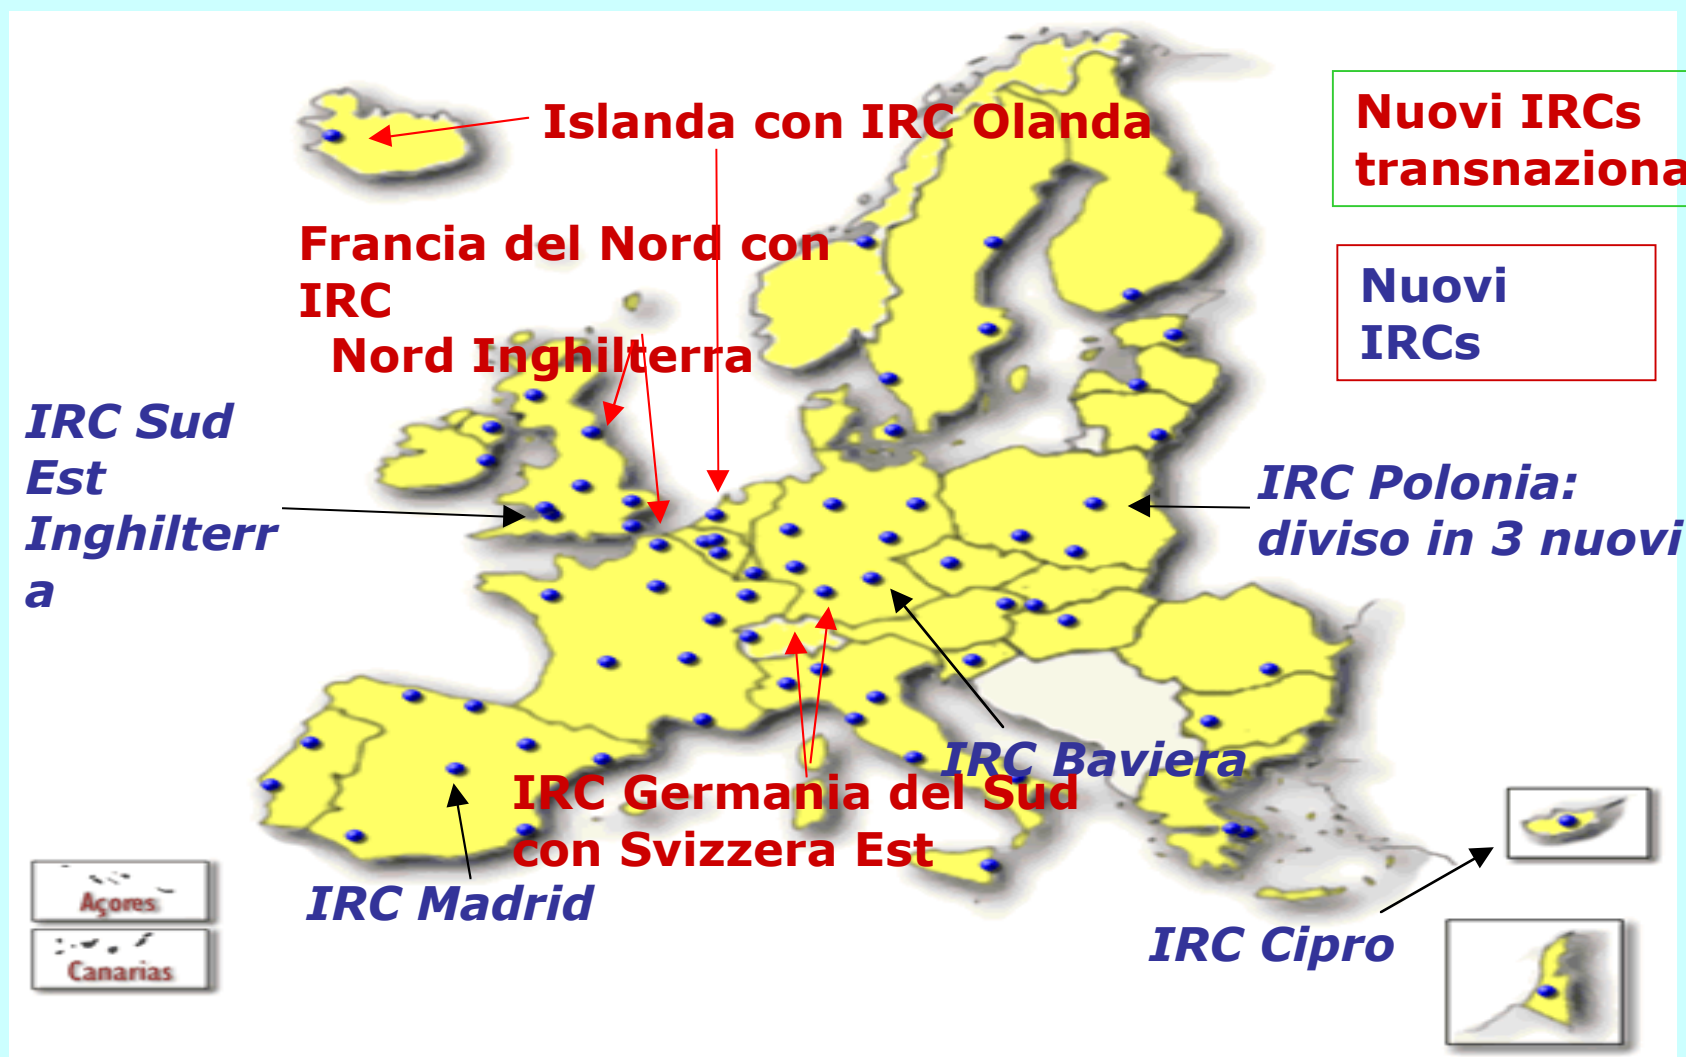

L'IRC IRENE: servizi per l'innovazione e il trasferimento tecnologico

Diego Santi, ENEA – IRENE

La rete degli Innovation Relay Centres

Rappresenta la più importante
struttura europea per la
valorizzazione dei risultati della
ricerca e il trasferimento
tecnologico.

Gli Innovation Relay Centres (IRCs)

- **68 IRCs selezionati attraverso un bando aperto con un contratto di quattro anni (2000 - 2004)**
- **Operanti in aree geografiche definite**
- **Con più di 200 Organizzazioni partners**
- **Gli IRCs sono gestiti da: Istituti di Ricerca, Agenzie di Sviluppo Regionale, Agenzie per l'Innovazione, Centri di Trasferimento Tecnologico, Camere di Commercio, ecc.**

IRC Network (2000-2004): 68 consorzi

30 paesi: EU, CEEC, Islanda, Norvegia, Svizzera, Israele e Cipro

Che ruolo hanno gli IRCs?

IRCs

identificazione
di domanda e
offerta di tecnologia
locali

FACILITAZIONE
PARTNERSHIP
TECNOLOGICA
TRANSNAZIONALE